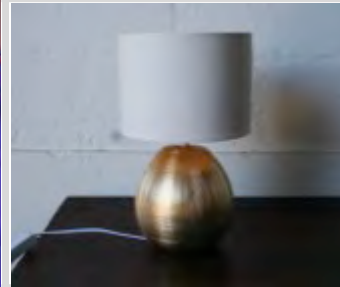

Round White & Gold Table lamp
R 180